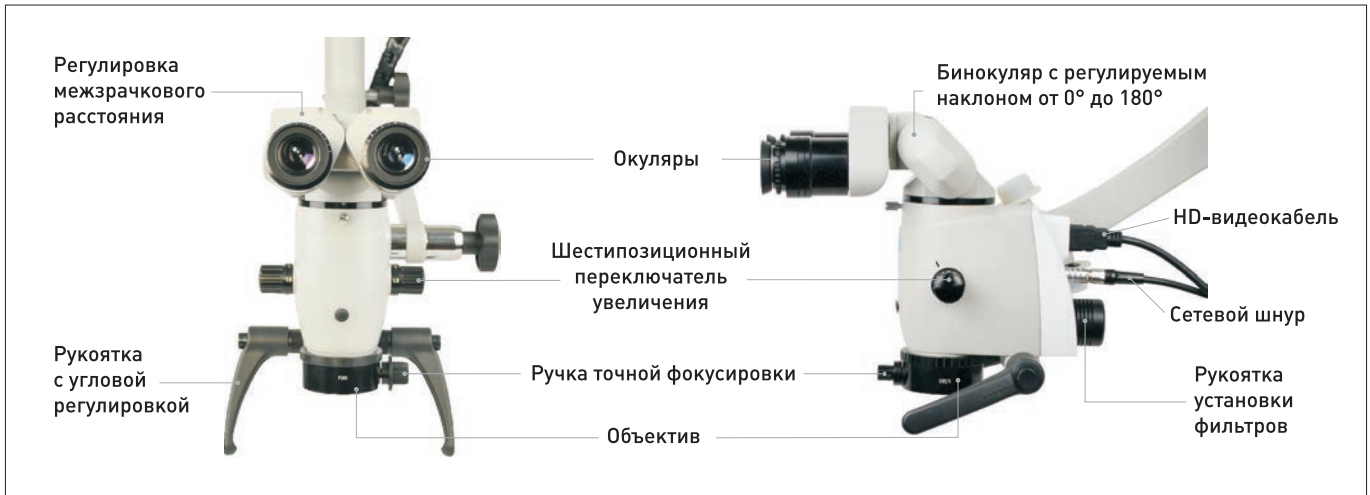

A white and black dental operating microscope, model OMS2350, is shown against a black background. The microscope has a large eyepiece on the right, a central body with a control knob, and a base with a grey handle. A yellow starburst graphic is located at the bottom left of the image.

**zumax**

**Zumax Medical**

*И НЕВИДИМОЕ ВИДНО*

**OMS2350**

Стоматологический  
микроскоп

СО СВЕТОДИОДНОЙ ПОДСВЕТКОЙ

Поставляется в комплекте  
со встроенной видеокамерой  
Full HD

### Встроенная цифровая видеочамера FULL HD

Имеет непревзойденную цветопередачу и высокую четкость по приемлемой цене. Благодаря своим превосходным рабочим характеристикам, камера обеспечивает собственное разрешение 1080р/60р с HDMI-выходом, с увеличением разрешения до 900 строк на мониторе.

- ▶ Встроенная Full HD видеочамера с высоким разрешением видеоизображения 1920x1080р
- ▶ Инновационный HD CMOS сенсор (1/3 дюйма, 3.0 мегапикселей)
- ▶ HDMI-выход
- ▶ 1080/60р, 1080/50р

\*Напольный штатив