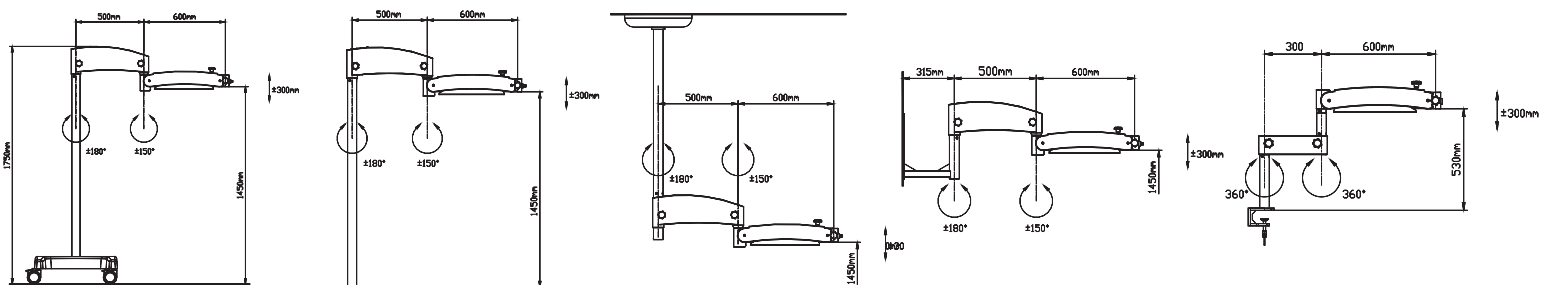

Характеристики микроскопа OMS2350:

- Светодиодная подсветка новейшей разработки от ZUMAX обеспечивает яркий, белый, свободный от теней свет. Срок службы примененных светодиодов не менее 20 000 часов
- Шестипозиционный переключатель увеличения
- Встроенная цифровая FULL HD видеочамера последней модели с идеальной цветопередачей и высоким разрешением
- Компактность, мобильность, удобство в использовании