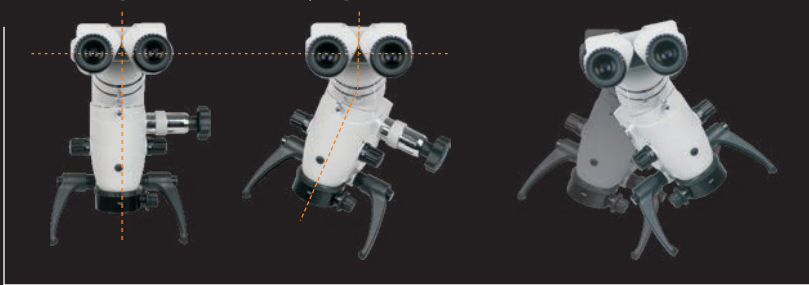

A white and black dental operating microscope, model OMS2350, is shown against a black background. The microscope has a large eyepiece on the right, a central body with a control knob, and a base with a grey handle. A yellow starburst graphic is located at the bottom left of the image.

### Встроенная цифровая видеочамера FULL HD

Имеет непревзойденную цветопередачу и высокую четкость по приемлемой цене. Благодаря своим превосходным рабочим характеристикам, камера обеспечивает собственное разрешение 1080р/60р с HDMI-выходом, с увеличением разрешения до 900 строк на мониторе.

- ▶ Встроенная Full HD видеочамера с высоким разрешением видеоизображения 1920x1080р
- ▶ Инновационный HD CMOS сенсор (1/3 дюйма, 3.0 мегапикселей)
- ▶ HDMI-выход
- ▶ 1080/60р, 1080/50р

\*Напольный штатив

### Характеристики микроскопа OMS2350:

- ▶ Светодиодная подсветка новейшей разработки от ZUMAX обеспечивает яркий, белый, свободный от теней свет. Срок службы примененных светодиодов не менее 20 000 часов
- ▶ Шестипозиционный переключатель увеличения
- ▶ Встроенная цифровая FULL HD видеочамера последней модели с идеальной цветопередачей и высоким разрешением
- ▶ Компактность, мобильность, удобство в использовании