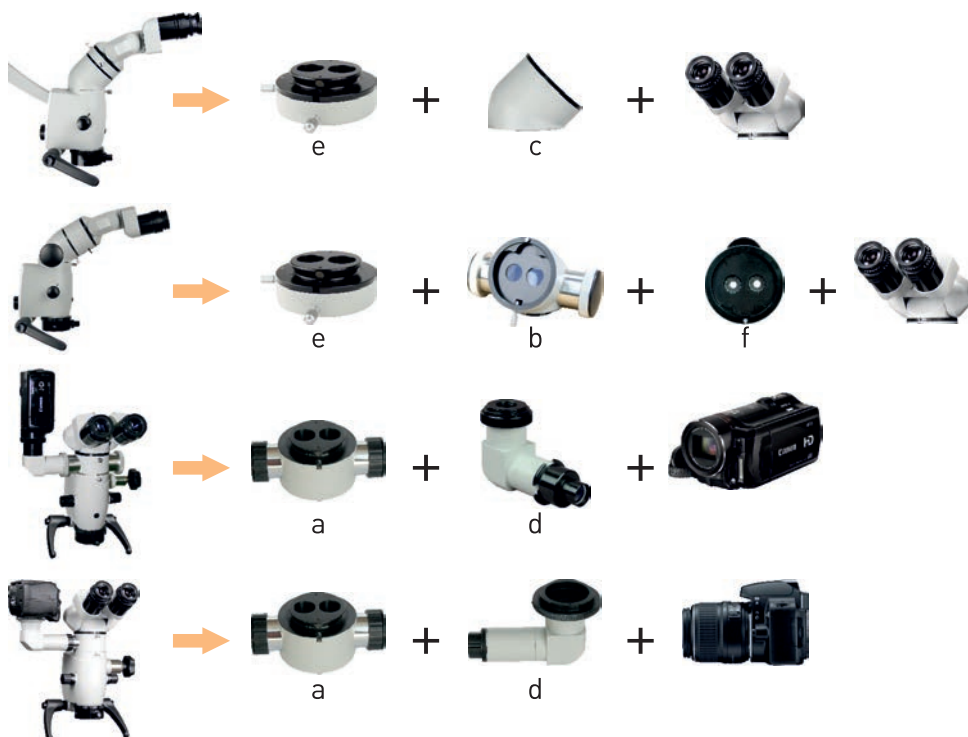

Дополнительные принадлежности

Принадлежности:

- а. Делитель луча 50% : 50% и 20% : 80%
- б. Удлинитель 30° с делителем луча 50% : 50% и 20% : 80%
- в. Удлинитель бинокулярный 45°
- г. Адаптер для цифрового фотоаппарата или видеокамеры
- д. Поворотное кольцо
- е. Ирисовая диафрагма
- ж. Встроенная цифровая видеокамера Full HD или 1/3" CCD