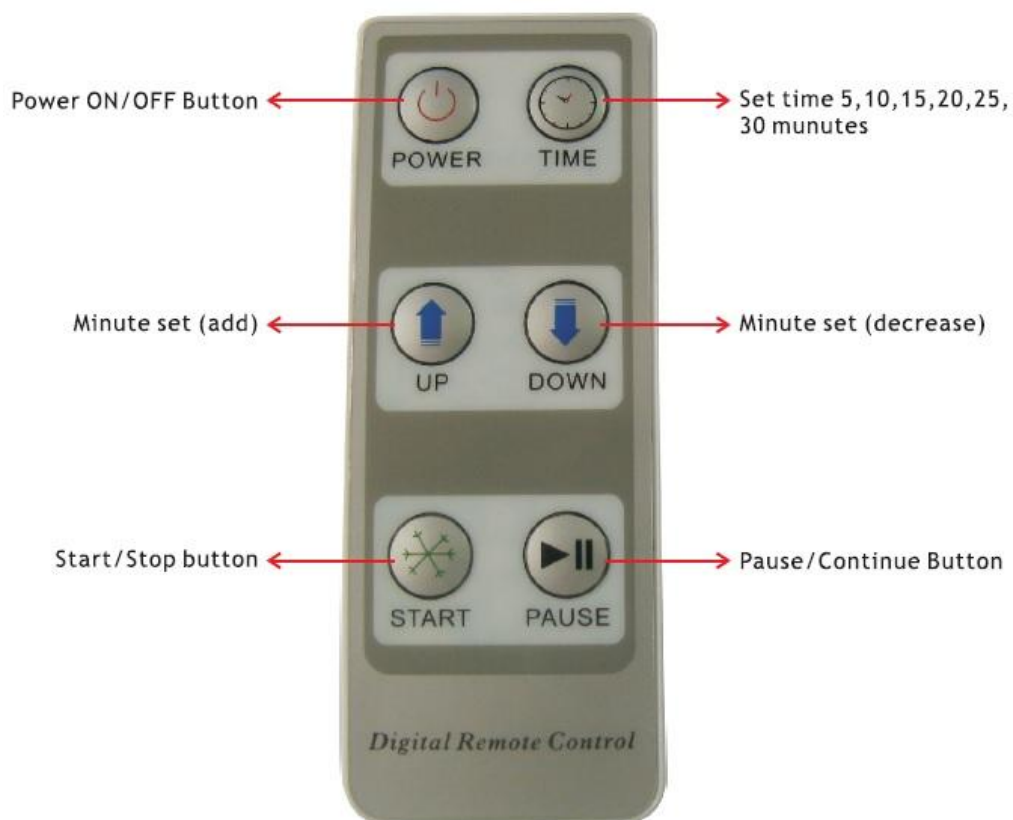

ПРЕДУПРЕЖДЕНИЕ: Угол поворота во время использования не должен превышать 90° или легко можно повредить изгиб, что приведет к шуму в будущем.

Особенности изделия

- Высокоэффективный дизайн трубки позволяет использовать изделие под удобным углом.
- Комбинация трех высокоэффективных голубых светодиодов на керамическом основании.
- Таймер заранее заданного времени позволяет настраивать время отбеливания.
- Цифровой указатель со звуковыми сигналами.
- Умный авто-подбор напряжение: 100 – 240 Вольт, 50/60 Гц.
- Высокоскоростная многоарочная система отбеливания зубов.
- Основание маленького размера удобное для использования.
- Высокий уровень равномерного распределения излучения.
- Управление при помощи пульта управления.

Дистанция между зубами и лампой (мм)	Однородность (От точки 1 до точки 5)
10 м/м	Выше 95%
20 м/м	Выше 90%
30 м/м	Выше 85%
40 м/м	Выше 80%
50 м/м	Выше 75%

Состав

Камера	1 шт.
Адаптер	1 шт.
Очки	2 пары
Футляр	10 шт.
Роторасширитель	1 шт.
Пульт управления	1 шт.
Руководство пользователя	1 шт.

Работа

Подсоедините изделие к зарядному устройству:

Работа с зарядным устройством:

- а) кнопка START/STOP – для включения, выключения питания.
- б) кнопка PAUSE– для остановки времени работы и светоотдачи, оставшееся время работы будет показано на индикаторе времени.
- в) Кнопки UP/DOWN – для установки времени отбеливания во время паузы: добавить/отнять 1 минуту, диапазон от 5 до 30 минут.

Работа с пультом управления:

POWER – вкл/выкл

TIME – установка времени на 5,10,15,20,25,30 минут

UP – добавить минуту

DOWN – отнять минуту

START – старт/стоп

PAUSE – пауза/продолжить

Примечание: пульт работает на дистанции не более 5 метров, угол наклона 45 градусов.