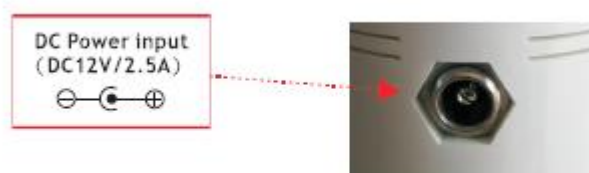

Состав

Камера	1 шт.
Адаптер	1 шт.
Очки	2 пары
Футляр	10 шт.
Роторасширитель	1 шт.
Пульт управления	1 шт.
Руководство пользователя	1 шт.

Работа

Подсоедините изделие к зарядному устройству: